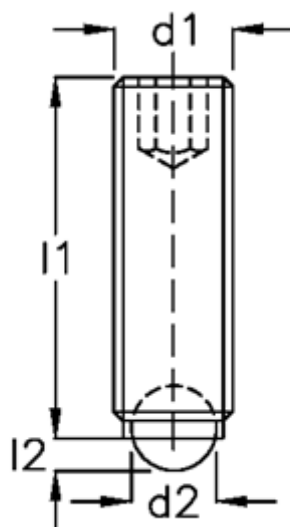

Varenummer: 20906642
Beskrivelse: E+G Kuglespændeskruer
GN 605-M8-30-AN

Mål

d1	= M8
d2	= 5.5
Indvendig sekskant	= 4.0
l1	= 30
l2	= 1.7